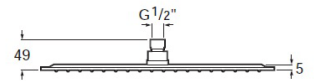

EasyClean ®